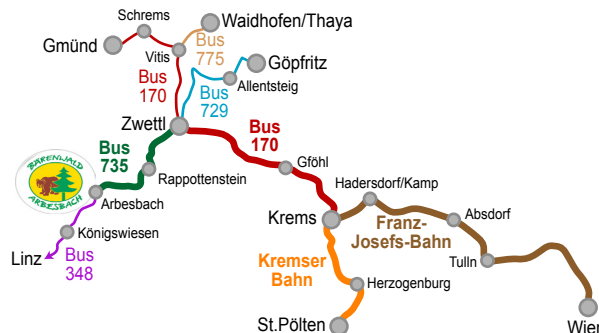

Mit den Öffis zum Bärenwald Arbesbach von Wien, St. Pölten, Krems und Zwettl

**Fahrpläne ab 15. Mai 2020
gültig von Montag bis Freitag wenn Werktag**

Hinfahrt aus Richtung Wien mit Zug nach Krems

Zug Fahrziel	REX 2806 Krems	REX 2818 Krems			
Wien Franz-Josefs-Bahnhof	07:05	11:05			
Wien Spittelau (U4, U6)	07:07	11:07			
Wien Heiligenstadt (U4)	07:10	11:10			
Tulln/Donau Bahnhof	07:33	11:33			
Absdorf-Hippersdorf Bahnhof	07:41	11:41			
Kirchberg/Wagram Bahnhof	07:48	11:48			
Fels/Wagram Bahnhof	07:53	11:53			
Wagram-Grafenegg Bahnhof	07:57	11:57			
Etsdorf-Straß Bahnhof	08:03	12:03			
Hadersdorf/Kamp Bahnhof	08:06	12:06 </tr <tr> <td>Krems/Donau Bahnhof</td> <td>08:14</td> <td>12:14</td> </tr>	Krems/Donau Bahnhof	08:14	12:14
Krems/Donau Bahnhof	08:14	12:14			

Hinfahrt aus Richtung St. Pölten mit Zug nach Krems

Zug Fahrziel	R 6215 Horn	R 6231 Krems
Sankt Pölten Hauptbahnhof	07:05	11:05
Herzogenburg Bahnhof	07:14	11:14
Herzogenburg-Wielandsthal	07:16	11:16
Statzendorf Bahnhof	07:24	11:24
Paudorf Bahnhof	07:31	11:31
Furth-Göttweig Bahnhof	07:35	11:35
Furth-Palt Bahnhof	07:37	11:37
Krems/Donau Bahnhof	07:41	11:41

Umsteigen in Krems in Bus 170 (in Richtung Gmünd)

Bus-Linie Fahrziel	170 Gmünd	170 Gmünd
Krems/Donau Bahnhof (Bahnhofplatz Ost, Bussteig E1)	08:20	12:20
Krems/Donau Friedhof	08:23	12:23
Gföhl Langenloiser Straße (P+R)	08:40	12:40
Gföhl Hauptplatz	08:42	12:42
Rastefeld Bundesstraße (P+R)	08:56	12:56
Zwettl NÖ Gewerbepark	09:06	13:06
Zwettl NÖ Kampbrücke	09:08	13:08
Zwettl NÖ Kampparkplatz	09:11	13:11